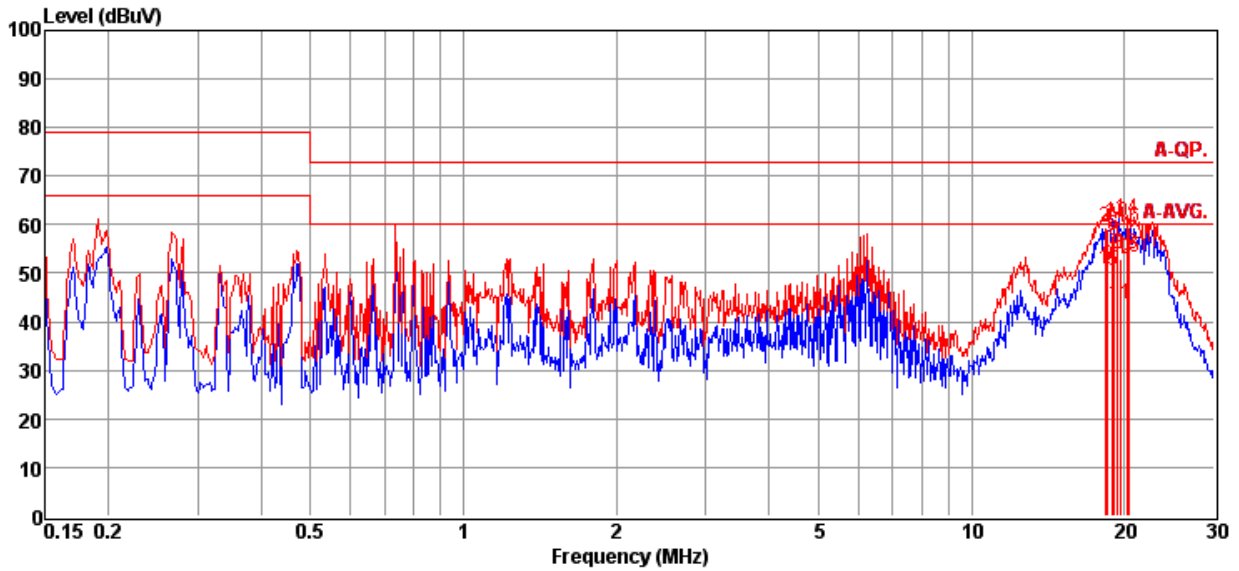

EUT/Model No. : M1R-2800K2 Mode : LINE-110V
 Test Spec : FCC Part 15-CLASS A Load Condition : 65.5 3

Freq MHz	Reading QP dBuV	Reading AV dBuV	Factor dB	Result QP dBuV	Result AV dBuV	Limit QP dBuV	Limit AV dBuV	Margin QP dB	Margin AV dB
18.32		29.71	21.25		50.96		60.00		9.04
18.32	38.33		21.25	59.58		73.00		13.42	
18.52		30.43	21.21		51.64		60.00		8.36
18.52	38.03		21.21	59.24		73.00		13.76	
18.92		29.56	21.12		50.68		60.00		9.32
18.92	36.56		21.12	57.68		73.00		15.32	
19.12		28.23	21.08		49.31		60.00		10.69
19.12	35.73		21.08	56.81		73.00		16.19	
19.42		32.77	21.02		53.79		60.00		6.21
19.42	39.43		21.02	60.45		73.00		12.55	
19.64		22.81	20.98		43.79		60.00		16.21
19.64	32.09		20.98	53.07		73.00		19.93	
20.28		33.20	20.80		54.00		60.00		6.00
20.28	40.45		20.80	61.25		73.00		11.75	
20.48		32.63	20.73		53.36		60.00		6.64
20.48	38.58		20.73	59.31		73.00		13.69	

EUT/Model No. : M1R-2800K2 Mode : NEUTRAL-110V
 Test Spec : FCC Part 15-CLASS A Load Condition : 65.5 3

Freq MHz	Reading QP dBuV	Reading AV dBuV	Factor dB	Result QP dBuV	Result AV dBuV	Limit QP dBuV	Limit AV dBuV	Margin QP dB	Margin AV dB
20.06		20.86	21.38		42.24		60.00		17.76
20.06	29.81		21.38	51.19		73.00		21.81	
20.28		30.55	21.28		51.83		60.00		8.17
20.28	37.87		21.28	59.15		73.00		13.85	
20.48		30.35	21.19		51.54		60.00		8.46
20.48	36.20		21.19	57.39		73.00		15.61	
20.81		28.76	21.04		49.80		60.00		10.20
20.81	34.81		21.04	55.85		73.00		17.15	
21.04		22.14	20.94		43.08		60.00		16.92
21.04	28.64		20.94	49.58		73.00		23.42	
21.37		19.35	20.79		40.14		60.00		19.86
21.37	27.91		20.79	48.70		73.00		24.30	
21.72		17.91	20.64		38.55		60.00		21.45
21.72	24.57		20.64	45.21		73.00		27.79	
21.95		19.42	20.55		39.97		60.00		20.03
21.95	27.35		20.55	47.90		73.00		25.10	