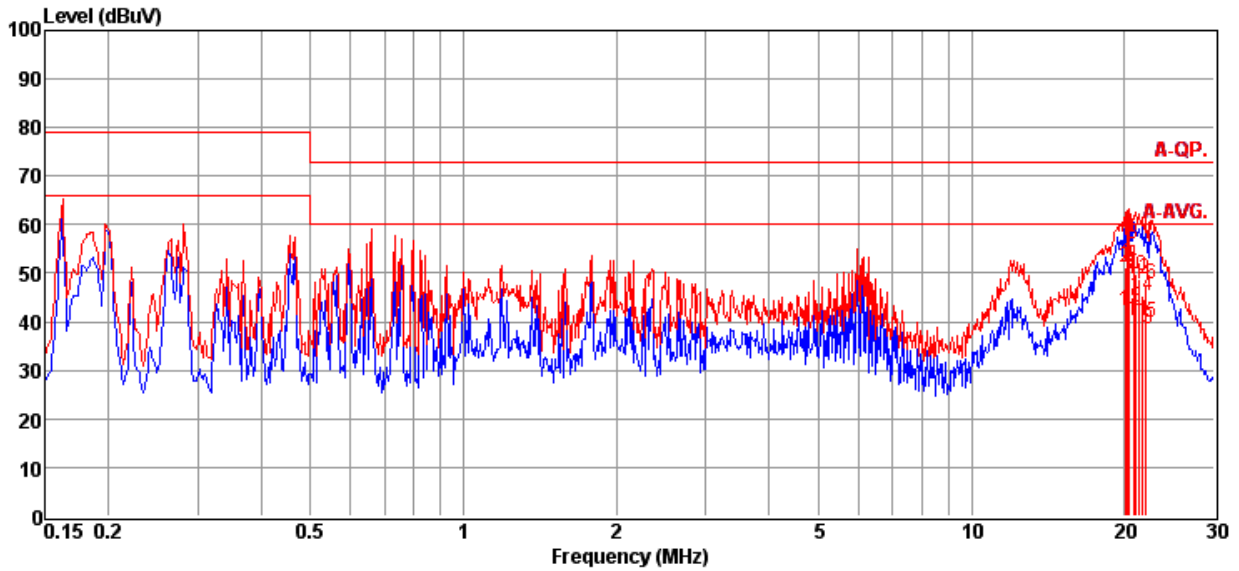

EUT/Model No. : M1R-2800K2 Mode : LINE-110V
 Test Spec : FCC Part 15-CLASS A Load Condition : 65.5 3

Freq MHz	Reading QP dBuV	Reading AV dBuV	Factor dB	Result QP dBuV	Result AV dBuV	Limit QP dBuV	Limit AV dBuV	Margin QP dB	Margin AV dB
18.32		29.71	21.25		50.96		60.00		9.04
18.32	38.33		21.25	59.58		73.00		13.42	
18.52		30.43	21.21		51.64		60.00		8.36
18.52	38.03		21.21	59.24		73.00		13.76	
18.92		29.56	21.12		50.68		60.00		9.32
18.92	36.56		21.12	57.68		73.00		15.32	
19.12		28.23	21.08		49.31		60.00		10.69
19.12	35.73		21.08	56.81		73.00		16.19	
19.42		32.77	21.02		53.79		60.00		6.21
19.42	39.43		21.02	60.45		73.00		12.55	
19.64		22.81	20.98		43.79		60.00		16.21
19.64	32.09		20.98	53.07		73.00		19.93	
20.28		33.20	20.80		54.00		60.00		6.00
20.28	40.45		20.80	61.25		73.00		11.75	
20.48		32.63	20.73		53.36		60.00		6.64
20.48	38.58		20.73	59.31		73.00		13.69	

EUT/Model No. : M1R-2800K2 Mode : NEUTRAL-110V
 Test Spec : FCC Part 15-CLASS A Load Condition : 65.5 3

Freq MHz	Reading QP dBuV	Reading AV dBuV	Factor dB	Result QP dBuV	Result AV dBuV	Limit QP dBuV	Limit AV dBuV	Margin QP dB	Margin AV dB
20.06		20.86	21.38		42.24		60.00		17.76
20.06	29.81		21.38	51.19		73.00		21.81	
20.28		30.55	21.28		51.83		60.00		8.17
20.28	37.87		21.28	59.15		73.00		13.85	
20.48		30.35	21.19		51.54		60.00		8.46
20.48	36.20		21.19	57.39		73.00		15.61	
20.81		28.76	21.04		49.80		60.00		10.20
20.81	34.81		21.04	55.85		73.00		17.15	
21.04		22.14	20.94		43.08		60.00		16.92
21.04	28.64		20.94	49.58		73.00		23.42	
21.37		19.35	20.79		40.14		60.00		19.86
21.37	27.91		20.79	48.70		73.00		24.30	
21.72		17.91	20.64		38.55		60.00		21.45
21.72	24.57		20.64	45.21		73.00		27.79	
21.95		19.42	20.55		39.97		60.00		20.03
21.95	27.35		20.55	47.90		73.00		25.10	